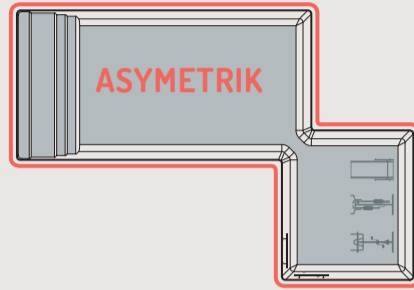

ÉLÉGANCE S
7,00x3,50x1,05/1,70 m
E

ÉLÉGANCE
8,50x3,80x1,00/1,70 m
E

ÉLÉGANCE XL
10,00x4,15x1,15/1,75 m

POMAREGUE
10,50x4,20x1,20/2,10 m

Les dimensions de la coque sont intérieures et les volumes sont donnés à titre indicatif.

LIGNE SPORT & BIEN-ÊTRE

FAITES MATCHER "PISCINE LOISIR" AVEC "ESPACE SPORT & BIEN-ÊTRE"

- . 1 géométrie pour tous les goûts
- . 2 espaces distincts

	DIMENSIONS TOTALES DU BASSIN			
	LONG.	LARG.	PROF.	VOLUME
CLASSIK				
VERSION A	7,90 m	3,80 m	1,50 m	42 m ³
VERSION B	8,50 m	4,30 m	1,55 m	53 m ³
SYMETRIK				
VERSION A	12,00 m	3,80 m	1,50 m	60 m ³
VERSION B	13,00 m	4,30 m	1,55 m	62 m ³
DYPTIK				
VERSION A	12,00 m	3,80 m	1,50 m	60 m ³
VERSION B	13,00 m	4,30 m	1,55 m	62 m ³
ASYMETRIK				
VERSION A	11,20 m	7,40 m	1,50 m	60 m ³
VERSION B	12,30 m	8,40 m	1,55 m	62 m ³