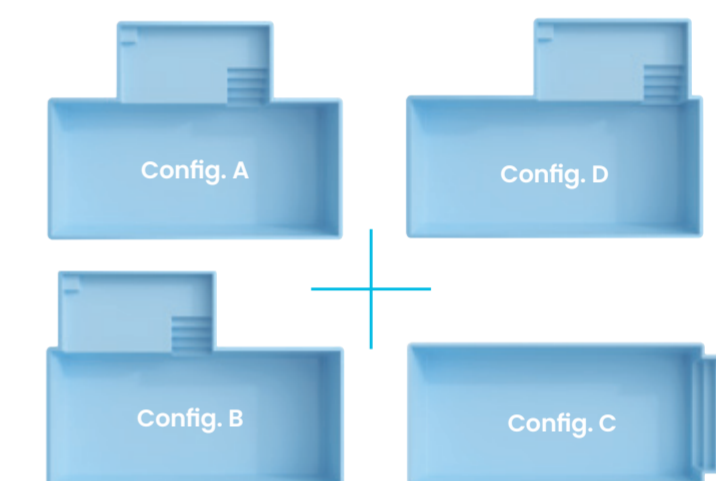

CAPITOLE 6
6,00x3,00x1,50 m
PS E

CAPITOLE 7
7,00x3,50x1,50 m
PS E

DEVENSON
6,20x3,20x1,45 m
PS E

MONT JOLY
6,00x3,00x1,50 m
PS E

FONTAGNE
6,00x3,50x1,50 m
PS E

INIZAN
7,00x3,00x1,50 m
PS E

CALLELONGUE
7,10x3,40x1,50 m
PS E

LES COULOIRS

-10M² NOUVEAU

COULOIR MINI
4,99x2,00x1,40 m
PS E

COULOIR DE NAGE
11,00x2,95x1,50 m
E

GRANDS BASSINS

CAPITOLE 8
8,00x4,00x1,50 m
PS E

MONT LOUIS
8,00x3,80x1,50 m
PS E

PODESTAT
8,00x3,20x1,50 m
PS E

FIGUIEROLLE
7,90 x 3,80x1,50 m
PS E

EN VAU
9,00x4,20x1,50 m
E

PORQUEROLLES
8,50x4,30x1,50 m
E

SUGITON
8,50x4,30x1,55 m
E

BENDOR
10,30x4,30x1,55 m
E

LES CARRÉS

-10M²

MINI CARRÉ
3,15x3,15x1,50 m
E

CORNICHE
3,40x3,80x1,50 m
PS E

MAXI CARRÉ
5,00x4,00x1,50 m
PS E

FORME LIBRE

PORT-CROS
10,00 x 4,30x1,50 m

60 m³

LES PLAGES

LEUCATE
6,00x3,50x1,50 m
PS E

CANET
7,00x3,50x1,50 m
PS E

GRUISSAN
9,00x4,20x1,50 m

CARRY
10,00x4,20x1,50 m

NOUVEAU

PRADO PLAGE S
7,00x3,50x1,50 m
PS E

PRADO PLAGE
8,10x4,00x1,50 m
PS E

PRADO PLAGE XL
10,50x4,10x1,50 m

TROUVEZ LE BASSIN QUI CONVIENT À VOTRE JARDIN !

- . Un large choix de modèles
- . Plusieurs dimensions pour s'adapter à votre jardin

LIGNE SUR MESURE

INFINITY

CHOISISSEZ SA LONGUEUR ET SON ESCALIER !

Largeur : entre 1,99 m et 4,30 m
Profondeur : 1,50 m
Longueur à la demande : 6 m minimum

PORT-PIN

CHOISISSEZ SA DIMENSION, SA FORME ET LA POSITION DE L'ESCALIER !

1. . 3 tailles de bassins
   - . 3 modèles d'escaliers
   - . 4 configurations d'escaliers
2. 36 COMBINAISONS POSSIBLES

	LONG.	LARG.	PROF.	VOL. D'EAU
PORT-PIN 65 PS E	6,50 m	3,50 m	1,50 m	34 m³
PORT-PIN 75 PS E	7,50 m	3,50 m	1,50 m	39 m³
PORT-PIN 105	10,50 m	4,20 m	1,50 m	67 m³